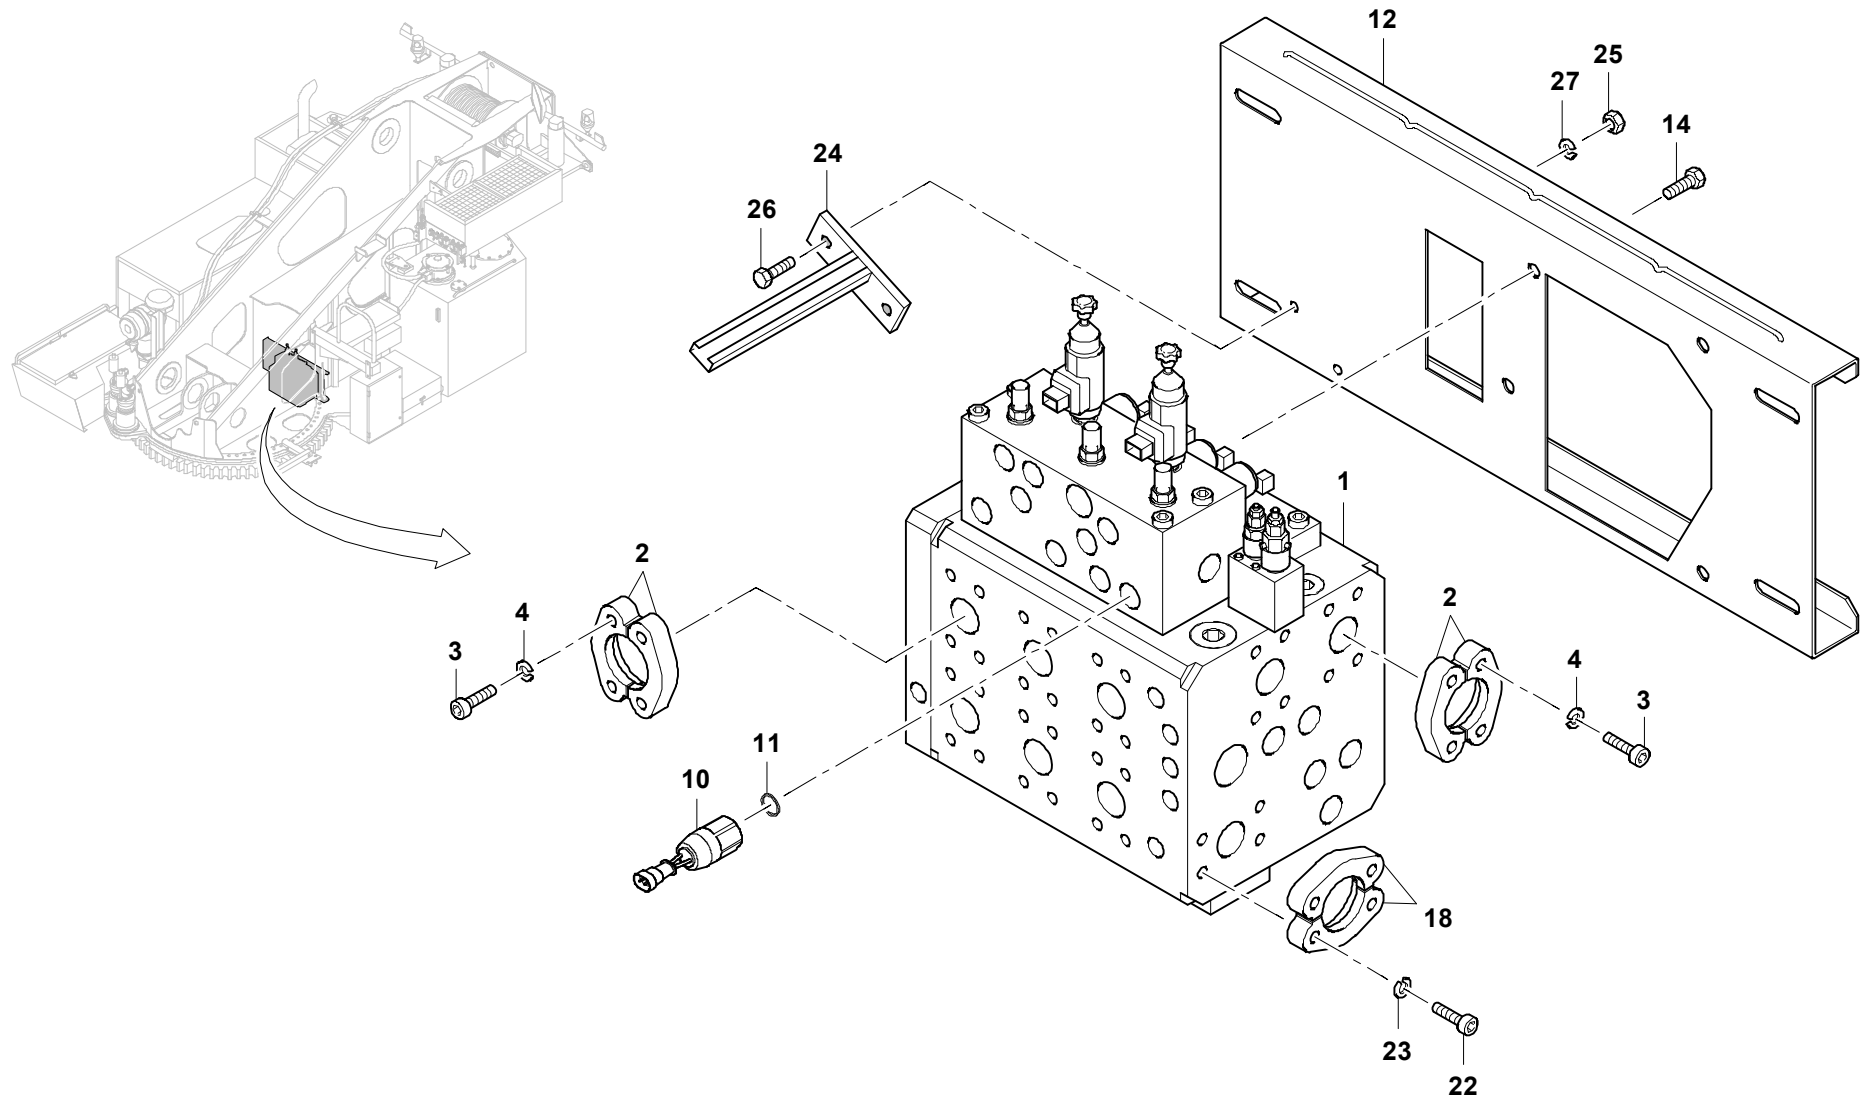

**GROVE**

KRANSTEUERUNG SERIE  
CRANE CONTROL

BILDТАFEL  
PICTORIAL DISPLAY

04.11

**3096072-ETL G**

1/2

**GMK 5130**  
**BE 600**  
**G 786**

**GROVE**

KRANSTEUERUNG SERIE  
CRANE CONTROL

BILDTAFEL  
PICTORIAL DISPLAY

04.11

**3096072-ETL G**

2/2

**GMK 5130**  
**BE 600**  
**G 786**